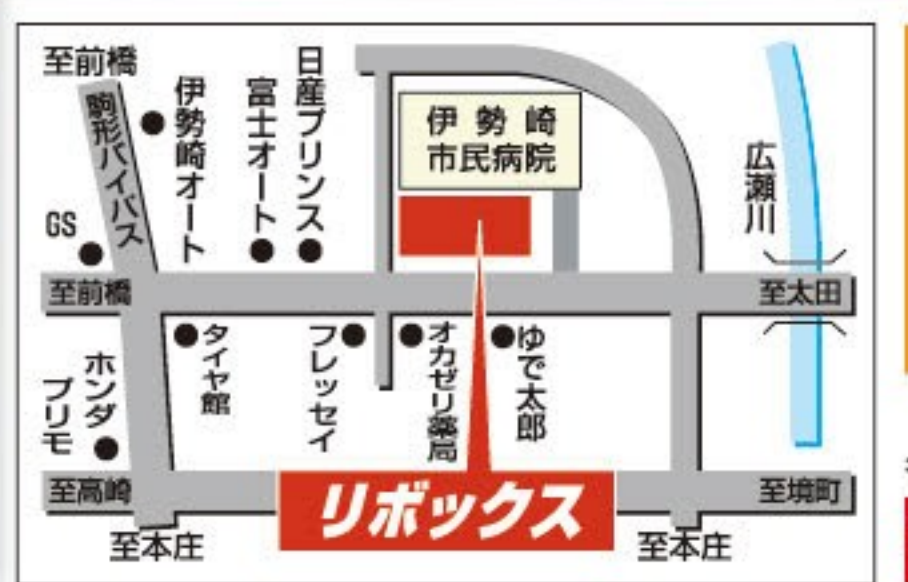

●シルヴァF24 ⊗ 52,800円(税別) 47,500円(税別)

●ティービーワン ⊗ 46,800円(税別) 44,500円(税別)

店長  
オススメ

●ロングティーン デラックススペルト  
27型・3段 LG73LB ⊗ 62,800円(税別)  
57,800円(税別)

●エグゼDX  
26型・3段 EXD63W ⊗ 36,800円(税別) 27型・3段 EXD73W ⊗ 37,800円(税別)

BICYCLE SHOP  
**REVOX**  
リボックス  
http://www.revov.co.jp/  
〒372-0817 伊勢崎市連取本町14-10 ●営業時間(水曜定休)●  
☎0270-23-9221 10:00~7:00

**COLNAGO** アルミフレーム カーボンフォーク シマノ105 22段 700x25C

●A2-r 105 ⊗ 169,000円(税別) 118,300円(税別)