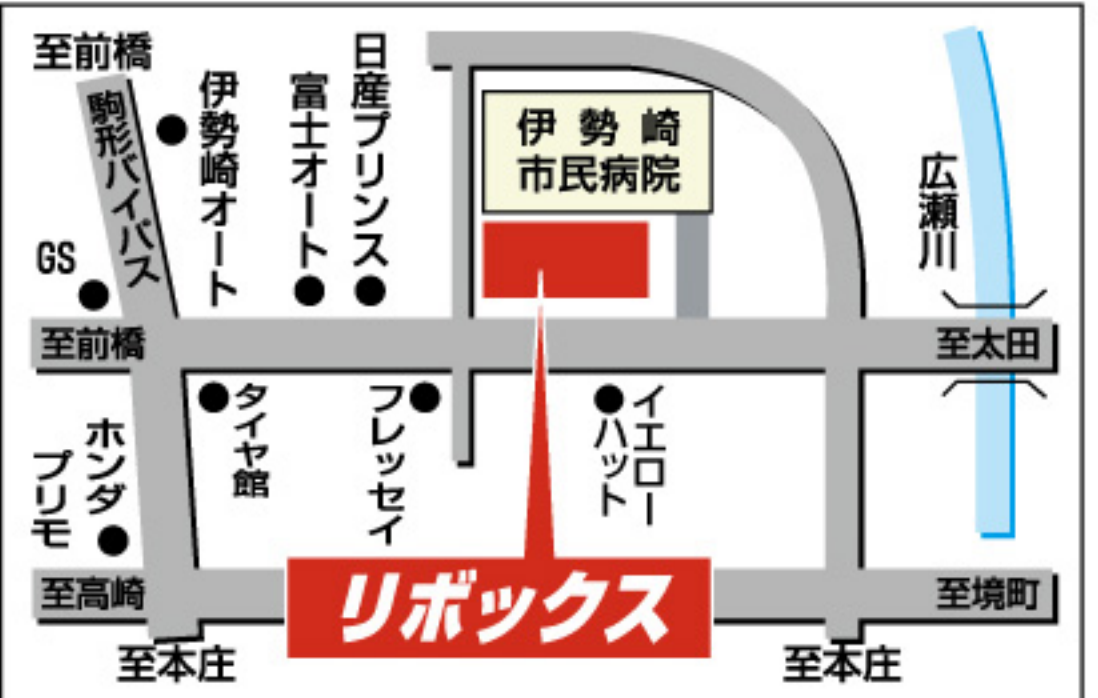

ソーラーテール
後方からの視認性アップ。赤色LEDが自動で点滅。

シングルパワー点灯虫
周囲からの視認性も高いLEDランプ。残光機能付。

ロングレッドXT
通学用タイヤの最上位モデル。

フロートンベルトドライブ
サビない・外れない。注油いらず。ソフトな踏み心地で走り出しもめらめら。

Pシャパンホワイト M.Xジュードオーブ M.スパークシルバー F.ピアノブラック

●アルベルト
26型・5段 AB65L1 ⊗ 66,800円(税別) 27型・5段 AB75L1 ⊗ 67,800円(税別) 61,800円(税別)

BRIDGESTONE

ここがポイント
タフフレーム LED自動点灯 タフロードタイヤ ステンレススリム ステンレスバスケット

●エグゼDX 26型・3段 ED63W1 36,800円(税別) 27型・3段 ED73W1 37,800円(税別)

BICYCLE SHOP REVOX

リボックス

http://www.revov.co.jp/

〒372-0817 伊勢崎市連取本町14-10

☎0270-23-9221