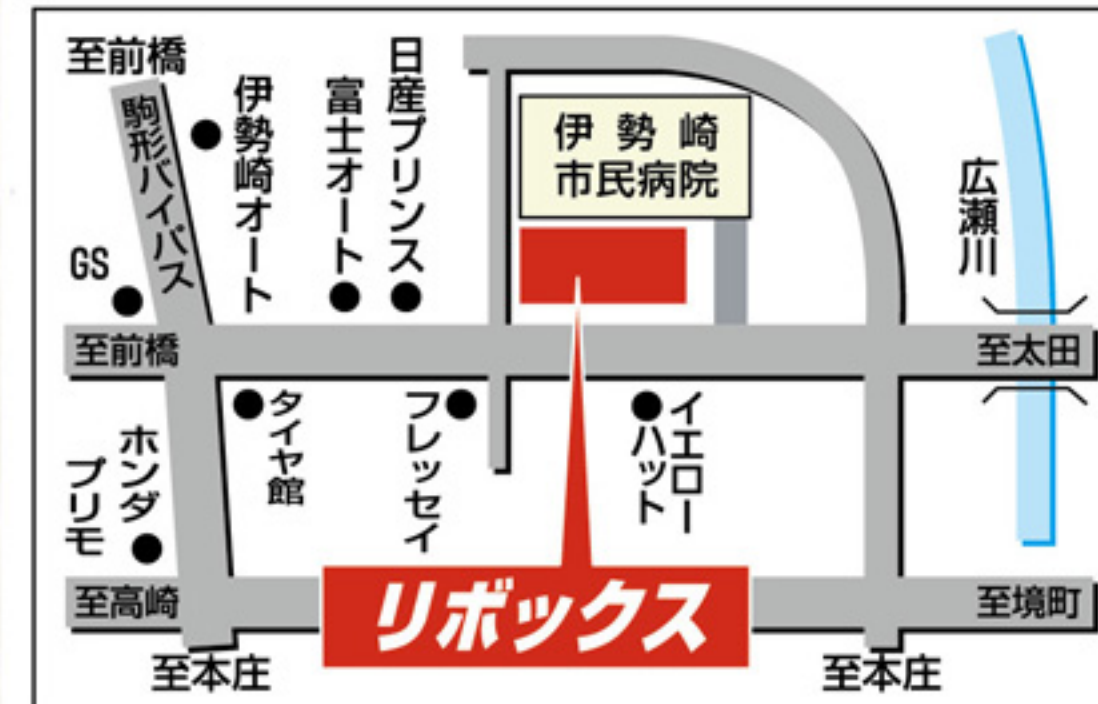

●アシスタU DX

24型・3段、26型・3段 ⊗ 131,000円の商品 **各121,800円**(税込)

●ファミリーサイクル 26型 **17,400円**(税込)

●エグゼ デラックス W型  
26型・3段 ED63W2 **44,800円**(税込) 27型・3段 ED73W2 **45,800円**(税込)

●ラファーレ 26型 6段 **36,800円**(税込)

BICYCLE SHOP

# REVOX

リボックス

<http://www.revox.co.jp/>

〒372-0817 伊勢崎市連取本町14-10

TEL **0270-23-9221**

●営業時間(水曜定休)●  
AM 10:00 ~ PM 7:00

**BRIDGESTONE** 通学・通勤に便利な機能を詰め込んだクロスバイク。

**ドロッケ**  
標準装備で水はねによる制服の汚れを防ぎます。