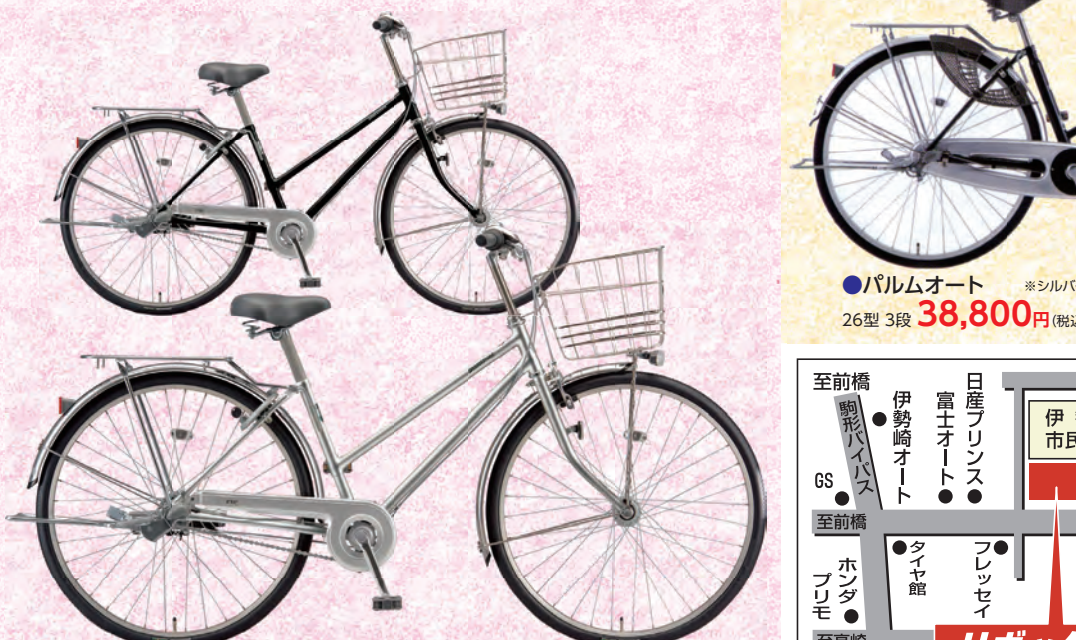

**ロングレッドXT**  
通学用タイヤの最上位モデル。

**カーボンベルトドライブ**  
サビない、外れない。注油いらず。ペダリングの力を、ダイレクトに伝え軽快な走行を実現。

●**ロングティーン デラックスベルト**  
26型・3段 L63LB2 ※85,000円の品  
27型・3段 L73LB2 ※85,000円の品 **各77,800円(税込)**

●**エグゼ W型**  
26型・3段 EX63W3  
27型・3段 EX73W3 **各49,800円(税込)**

**Wロック**  
後輪錠に加えて、ワイヤーロックも付属。操作は1キーでOK。

**ソーラーテール**  
後方からの視認性アップ。赤色LEDが自動で点滅。

**ハードランフレーム**  
衝撃に強い、ひし形断面設計による耐久フレーム。

**ロングレッドXT**  
通学用タイヤの最上位モデル。

●**ロングティーン デラックス**  
26型・3段 L6LT2 ※77,000円の品  
27型・3段 L7LT2 ※77,000円の品 **各70,800円(税込)**

●**エグゼ S型**  
27型・3段 EX73S3 **49,800円(税込)**