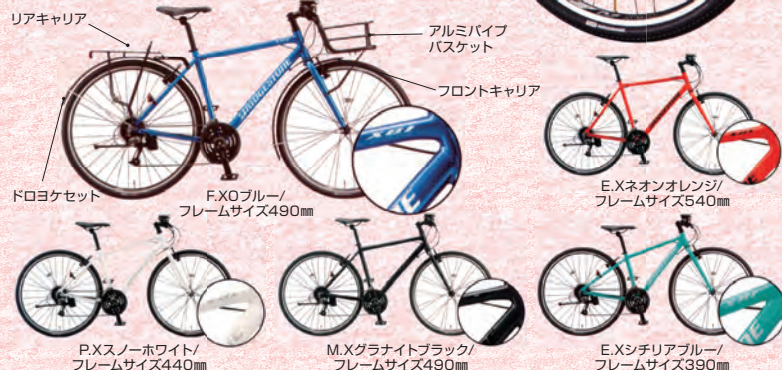

**BRIDGESTONE** RLシリーズのエッセンスを引き継いだ、初めての1台におすすめのクロスバイク

アルミフレーム  
シマノ24段  
700×32C  
制パンガードリタイヤ  
ワイヤー錠  
LEDランプ  
スタンド付属

ミッドナイトブラック

オーシャンネイビー

フォレストカーキ

ヘイズホワイト

●RL1 油圧式ディスクブレーキMODEL 80,000円の商品 **72,000円**(税込)  
機械式ディスクブレーキMODEL 77,000円の商品 **69,300円**(税込)

**BRIDGESTONE** 街乗りでも楽しめる充実仕様のクロスバイク

リベルクタイヤ  
街中をガンガン走りたおせる  
パンクガード付き。

LEDバッテリー  
ランプ  
しっかり明るい  
LEDバッテリー  
ランプ付き。

アルミホーク  
サビに強く軽量。

サイドスタンド  
フレーム直付で  
すっきり。

オプションパーツ装着例

リアキャリア

アルミパイプ  
バスケット

フロントキャリア

ドロヨケセット

F.XOブルー/  
フレームサイズ490mm

E.Xネオンオレンジ/  
フレームサイズ540mm

P.Xスノーホワイト/  
フレームサイズ440mm

M.Xグラナイトブラック/  
フレームサイズ490mm

E.Xシチリアブルー/  
フレームサイズ390mm

●エックスビーワン 72,000円の商品 **64,800円**(税込)

**PEUGEOT** 毎日の通勤通学 ちょっとしたサイクリングに

アルミフレーム  
シマノ7段  
700×32C  
スタンド付

ネイビー

ブラック

オレンジ

ホワイト

●T13JP-S 52,800円の商品 **50,200円**(税込)

●AGGRESSOR Sport Rigid 70,400円の商品 **66,900円**(税込)