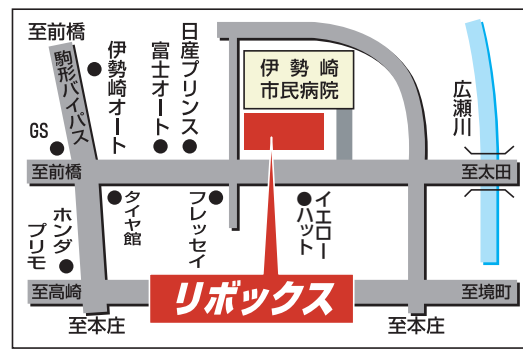

BICYCLE SHOP

REVOX

リボックス

<http://www.revov.co.jp/>

〒372-0817 伊勢崎市連取本町14-10

TEL **0270-23-9221**

●営業時間(水曜定休)●
AM 10:00 ~ PM 7:00

自転車安全基準に適合した“安全で長持ちする自転車”の目印です。加入料無料で盗難の際、自転車は3,300円(税込)でもう1台補償します。

表示価格は全て税込価格です。